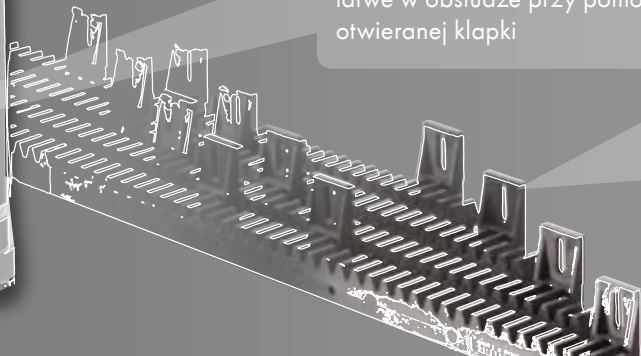

Płyta sterująca:

- ▶ wtykowa, umieszczona w obudowie
- ▶ możliwość ustawienia automatycznego zamykania lub otwarcia częściowego

Awaryjne odryglowanie:

łatwe w obsłudze przy pomocy kluczyka i otwieranej klapki

Listwa zębata:

poliamidowa listwa zębata ze stalowym rdzeniem (szerokość listwy 20 mm)

... do bram przesuwnych o długości do 6 m.

Pozostałe zalety:

- ▶ obudowa odporna na promieniowanie UV, struktura oraz kolor obudowy nie ulegają degradacji
- ▶ kompaktowa konstrukcja
- ▶ nowoczesny wygląd
- ▶ łatwy w montażu, umożliwia precyzyjne ustawienie położeń krańcowych oraz stabilny montaż do podłoża przy pomocy metalowej podstawy

Pojedynczy napęd „STARTer”
(Nr art. 3550V000)

Zawiera napęd do bramy przesuwnej wraz z centralą sterującą ze zintegrowanym odbiornikiem (FM 868,8 MHz) oraz podstawą do montażu

Zestaw „STARTer”
(Nr art. 3550V200 lub 3550V400)

Zawiera napęd do bramy przesuwnej wraz z centralą sterującą ze zintegrowanym odbiornikiem (FM 868,8 MHz) oraz podstawą do montażu, komplet fotokomórek, 1 pilot 4-kanalowy (nr art. 4020) lub 2-piloty 2-kanalowe (nr art. 4026)